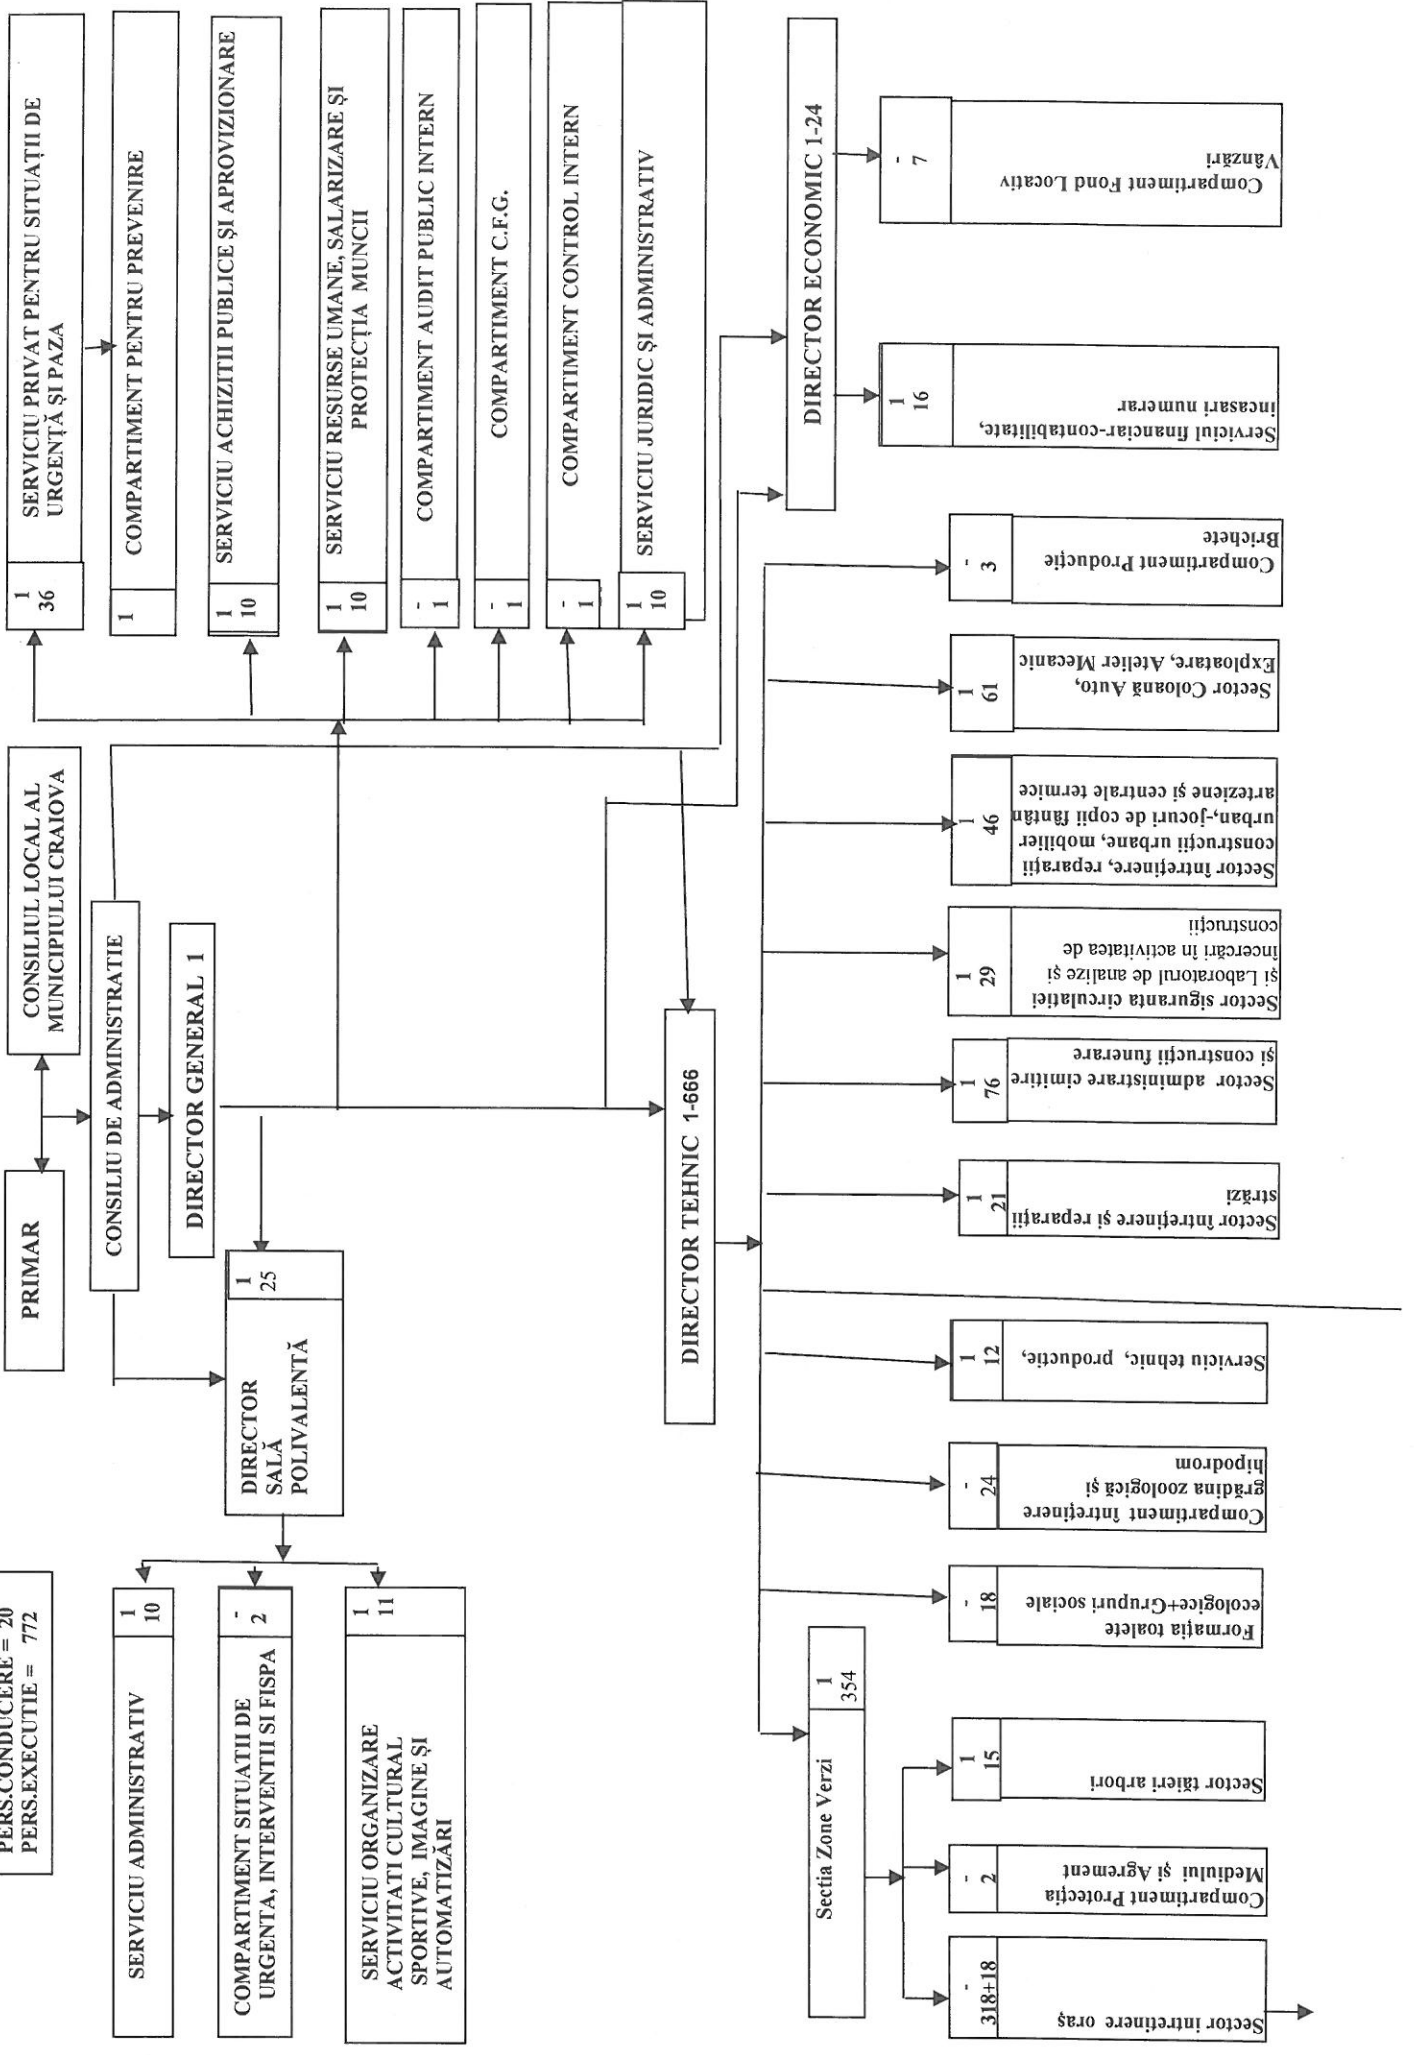

**ORGANIGRAMA – REGIA AUTONOMA DE ADMINISTRARE
A DOMENIULUI PUBLIC SI FONDULUI LOCATIV CRAIOVA**

TOTAL PERSONAL = 792*
Din care:
PERS.CONDUCERE = 20
PERS.EXECUTIE = 772

ORGANIGRAMA – REGIA AUTONOMA DE ADMINISTRARE
A DOMENIULUI PUBLIC SI FONDULUI LOCATIV CRAIOVA

18	Formația Seră și Pepinieră
----	----------------------------

14	Sector Creație/Producție Artă Urbană
----	--------------------------------------

Regia poate angaja muncitori sezonieri funcție de posibilitățile financiare