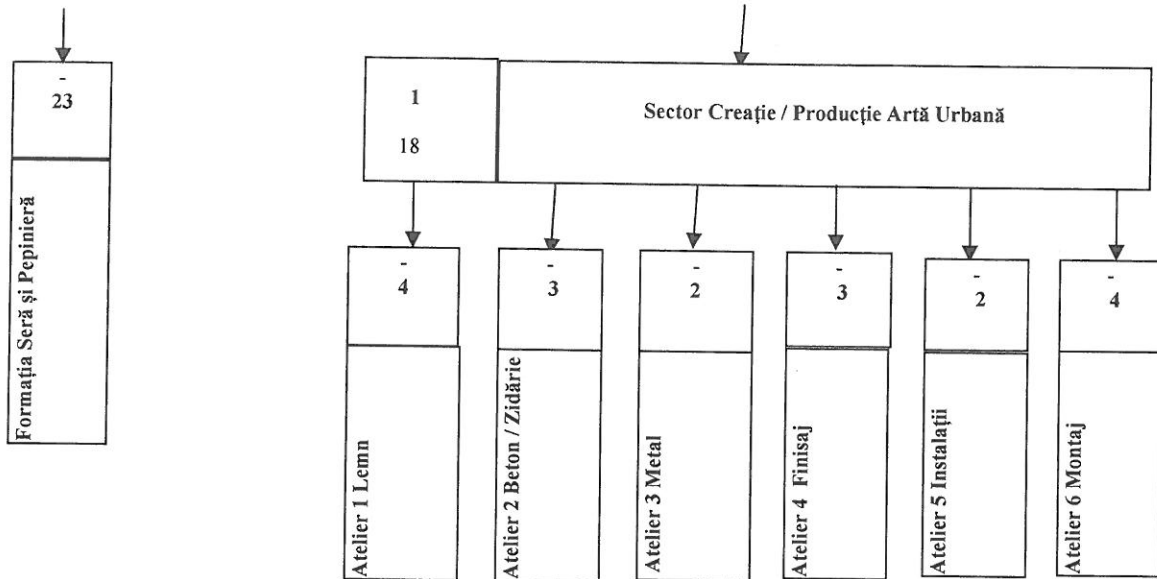

**ORGANIGRAMA – REGIA AUTONOMA DE ADMINISTRARE
A DOMENIULUI PUBLIC SI FONDULUI LOCATIV CRAIOVA**

TOTAL PERSONAL = 846*
Din care:
PERS.CONDUCERE = 24
PERS.EXECUTIE = 822

BIROU ADMINISTRATIV	1	16
COMPARTIMENT SITUATII DE URGENTA, INTERVENTII SI FISPA	-	2
BIROU ORGANIZARE ACTIVITATI CULTURAL SPORTIVE SI IMAGINE	1	5
BIROU AUTOMATIZĂRI ÎNTRETINERE	1	4

**ORGANIGRAMA – REGIA AUTONOMA DE ADMINISTRARE
A DOMENIULUI PUBLIC SI FONDULUI LOCATIV CRAIOVA**

Director General,
ec. Ilinca Adinel Ionel

Regia poate angaja muncitori sezonieri funcție de posibilitățile financiare