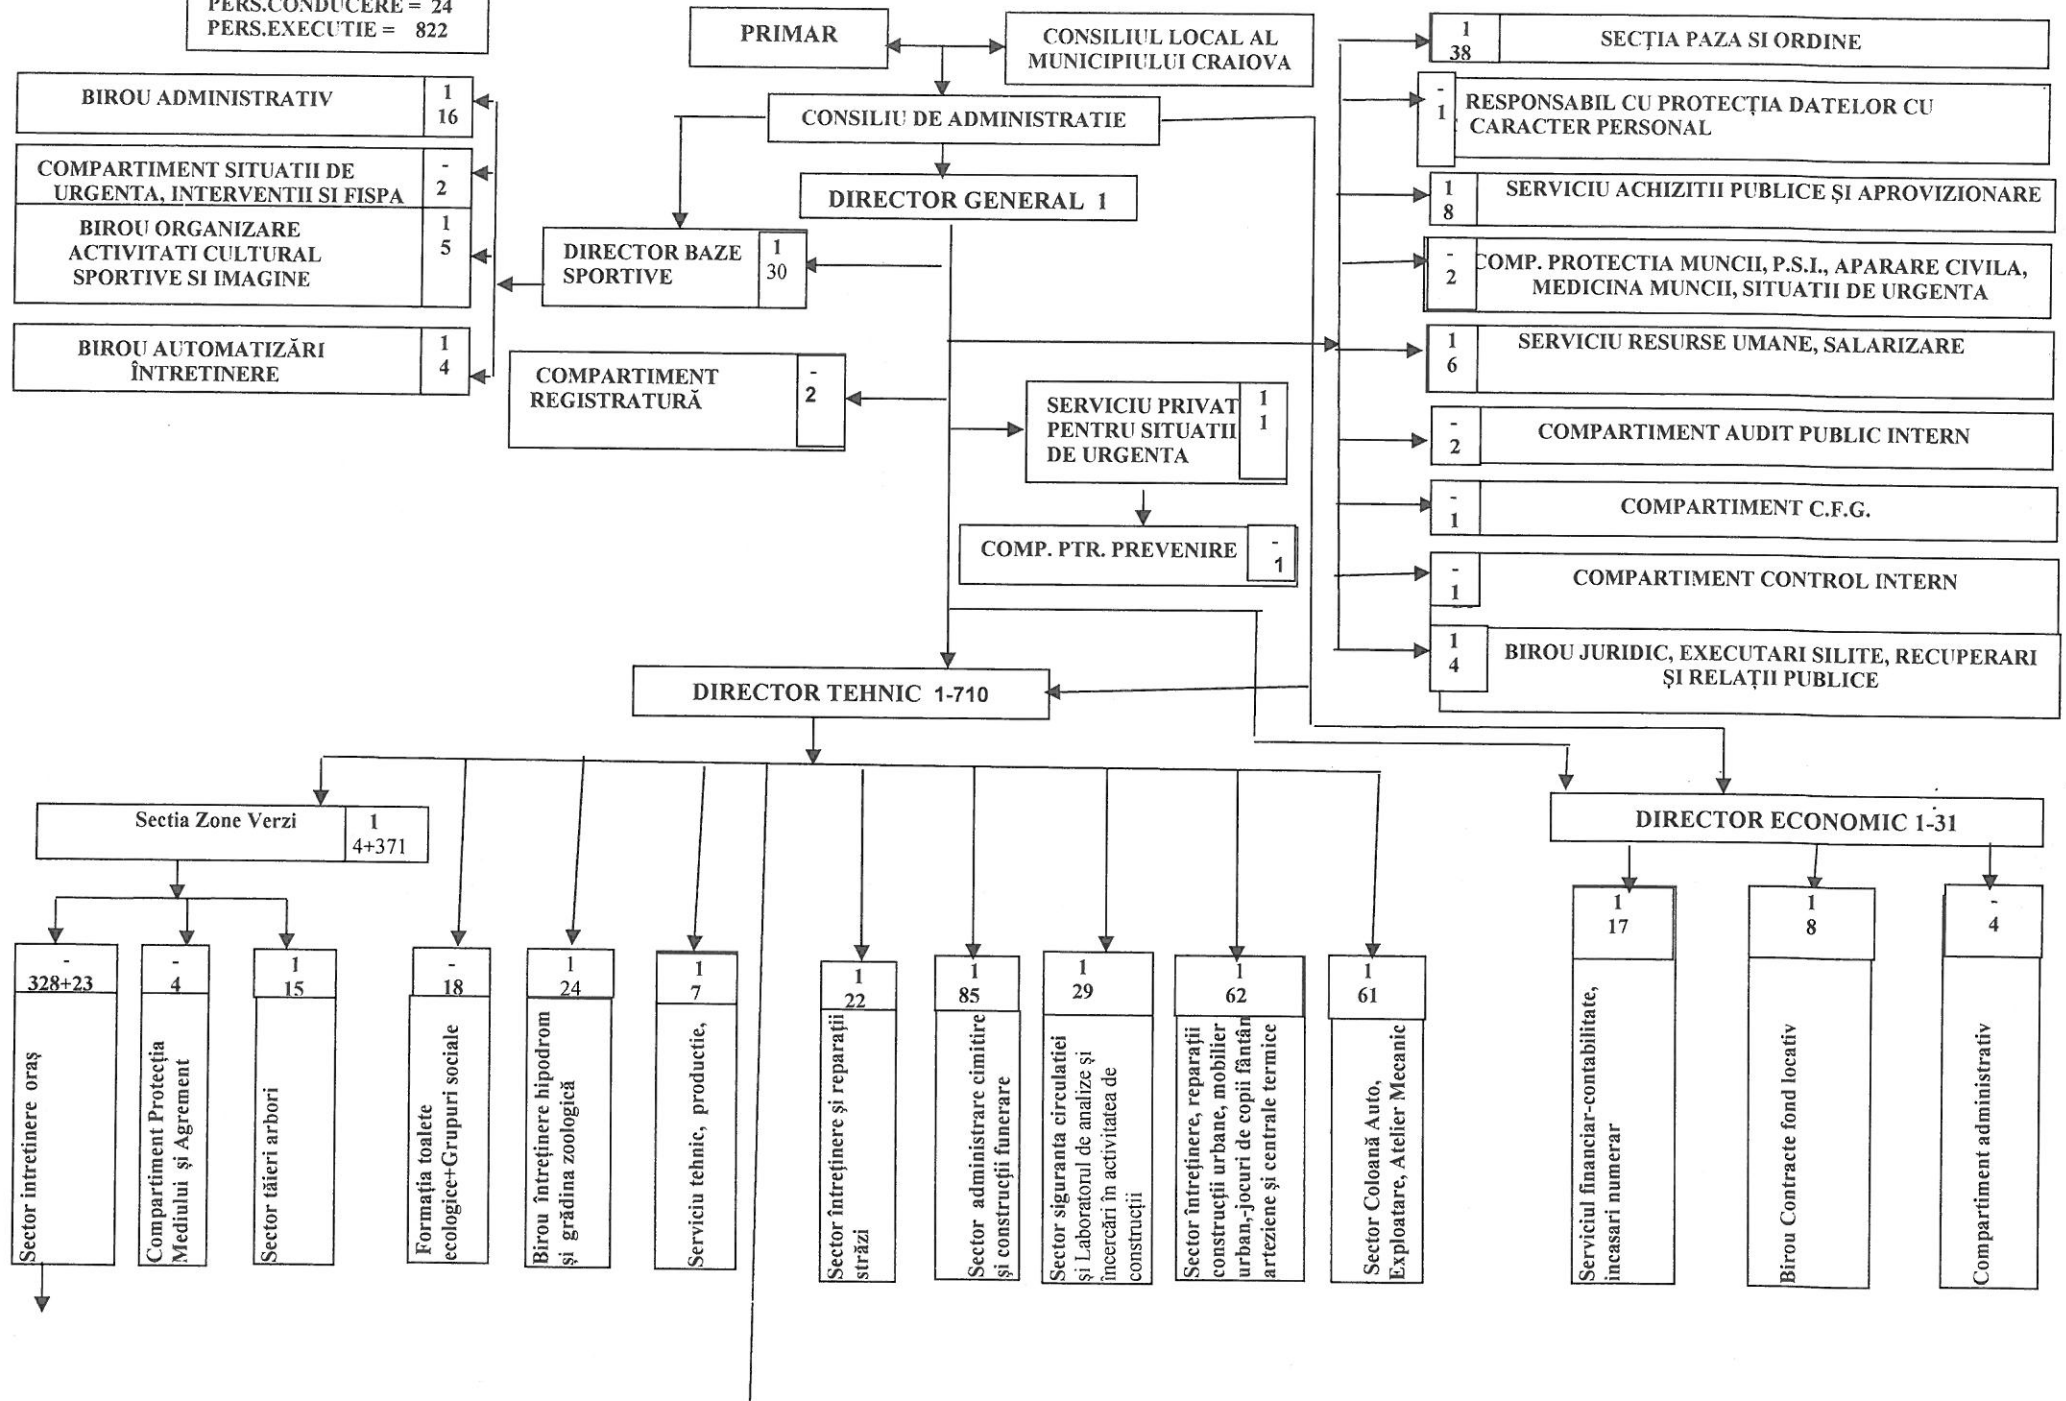

**ORGANIGRAMA – REGIA AUTONOMA DE ADMINISTRARE
A DOMENIULUI PUBLIC SI FONDULUI LOCATIV CRAIOVA**

TOTAL PERSONAL = 846*
Din care:
PERS.CONDUCERE = 24
PERS.EXECUTIE = 822

BIROU ADMINISTRATIV	1	16
COMPARTIMENT SITUATII DE URGENTA, INTERVENTII SI FISPA	-	2
BIROU ORGANIZARE ACTIVITATI CULTURAL SPORTIVE SI IMAGINE	1	5
BIROU AUTOMATIZĂRI ÎNTRETINERE	1	4

**ORGANIGRAMA – REGIA AUTONOMA DE ADMINISTRARE
A DOMENIULUI PUBLIC SI FONDULUI LOCATIV CRAIOVA**

Director General,
ec. Ilinca Adinel Ionel

Regia poate angaja muncitori sezonieri funcție de posibilitățile financiare