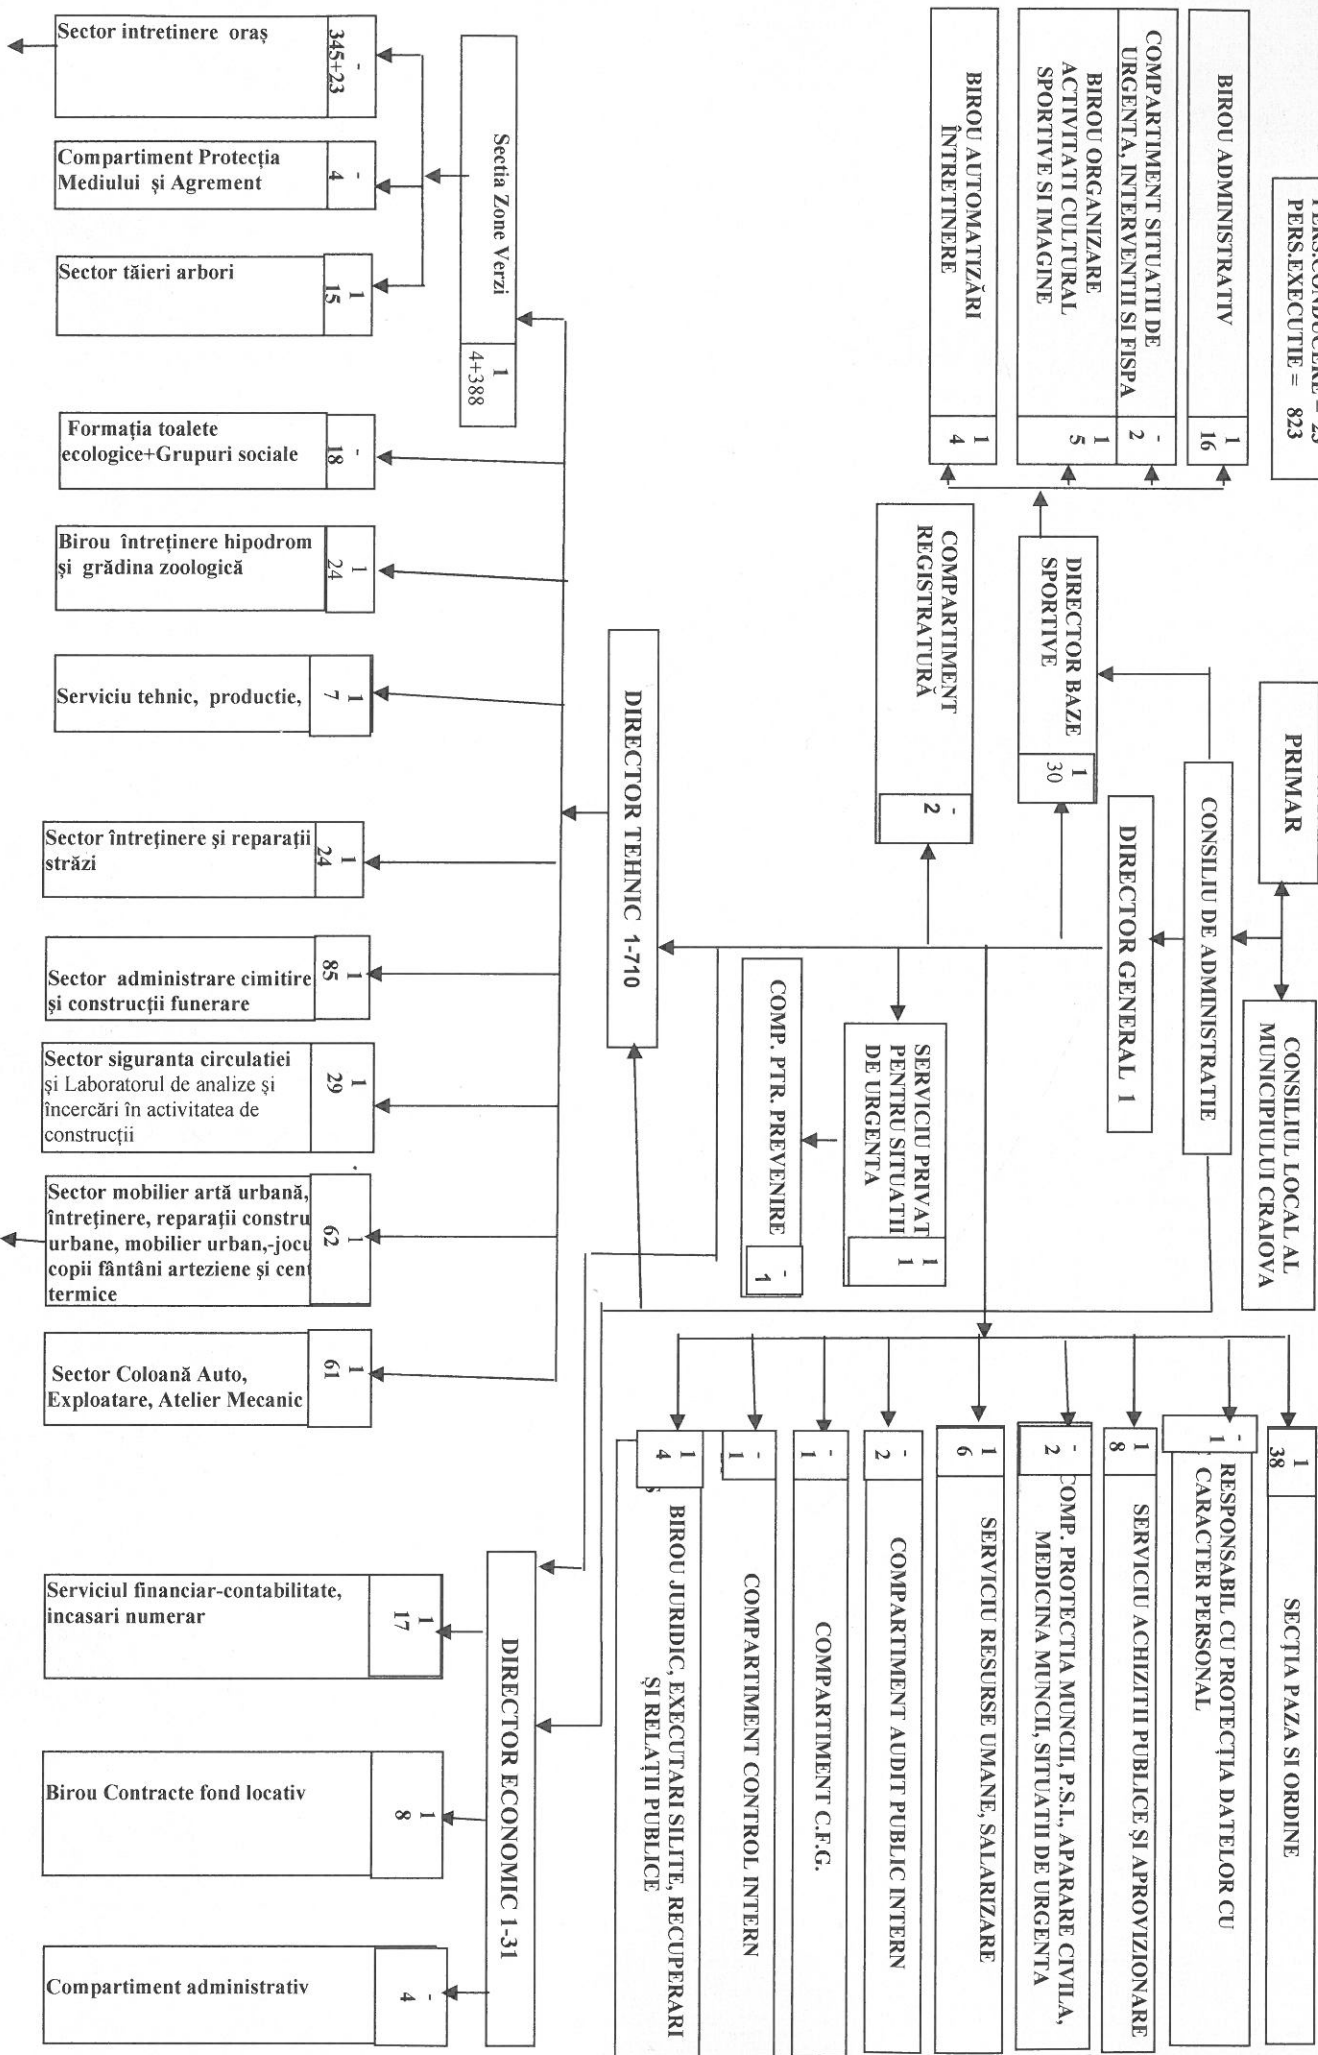

**ORGANIGRAMA – REGIA AUTONOMA DE ADMINISTRARE  
A DOMENIULUI PUBLIC SI FONDULUI LOCATIV CRAIOVA**

Director General,  
ec. Ilina Adinel Ionel

TOTAL PERSONAL = 846\*  
Din care:  
PERS.CONDUCERE = 23  
PERS.EXECUTIE = 823

**ORGANIGRAMA – REGIA AUTONOMA DE ADMINISTRARE  
A DOMENIULUI PUBLIC SI FONDULUI LOCALITIV CRAIOVA**

Director General,  
ec. Ilinca Adinel Ionel

Regia poate angaja muncitori sezonieri funcție de posibilitățile financiare