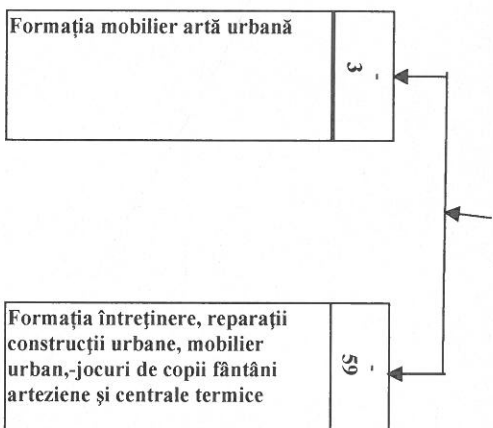

**ORGANIGRAMA – REGIA AUTONOMA DE ADMINISTRARE
A DOMENIULUI PUBLIC SI FONDULUI LOCALITIV CRAIOVA**

Director General,
ec. Ilinca Adinel Ionel

Regia poate angaja muncitori sezonieri funcție de posibilitățile financiare