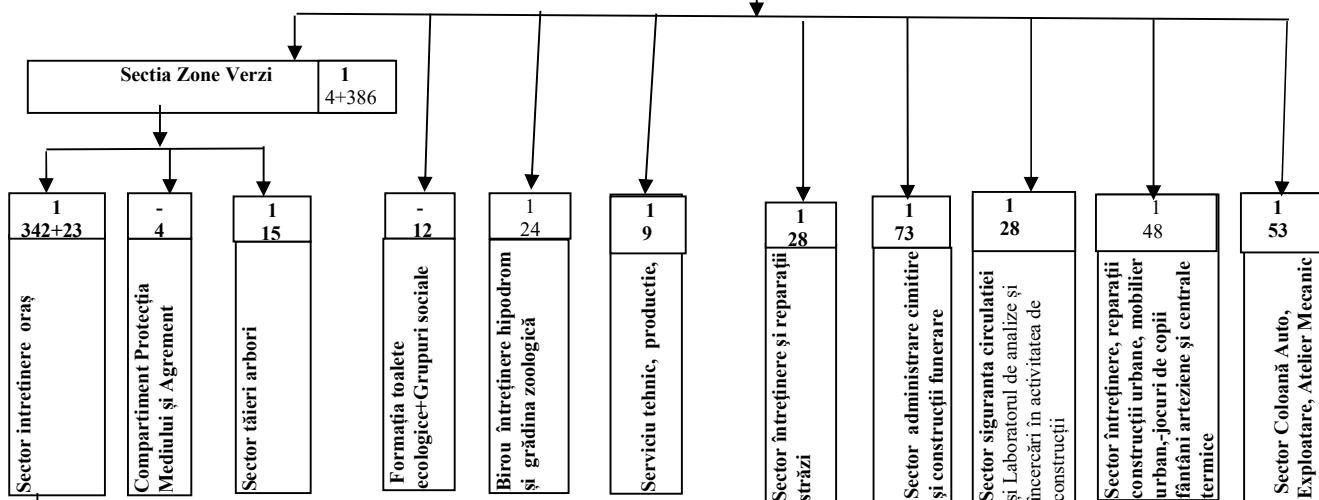

**ORGANIGRAMA - 2021- REGIA AUTONOMA DE ADMINISTRARE
A DOMENIULUI PUBLIC SI FONDULUI LOCATIV CRAIOVA**

TOTAL PERSONAL = 834*
Din care:
PERS.CONDUCERE = 25
PERS.EXECUTIE = 809

BIROU ADMINISTRATIV	1 16
COMPARTIMENT SITUATII DE URGENTA, INTERVENTII SI FISPA	- 2
BIROU ORGANIZARE ACTIVITATI CULTURAL SPORTIVE SI IMAGINE	1 5
BIROU AUTOMATIZĂRI ÎNTREȚINERE	1 5

**ORGANIGRAMA - 2021– REGIA AUTONOMA DE ADMINISTRARE
A DOMENIULUI PUBLIC SI FONDULUI LOCATIV CRAIOVA**

*Regia poate angaja muncitori sezonieri funcție de posibilitățile financiare