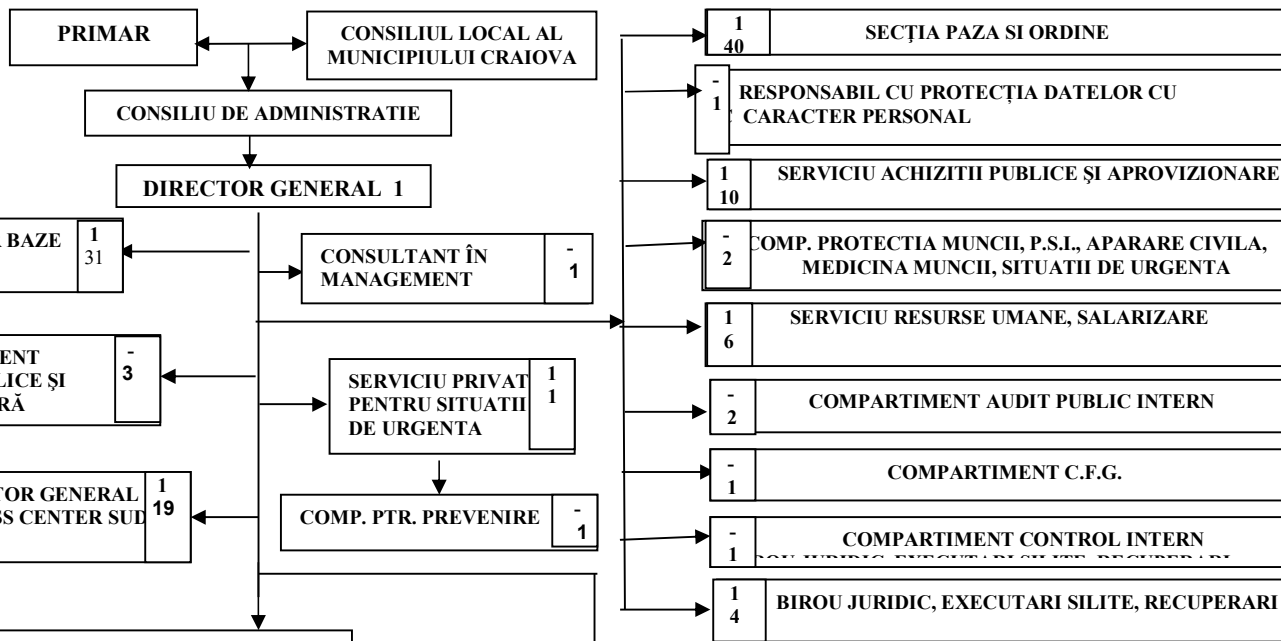

**ORGANIGRAMA - 2021- REGIA AUTONOMA DE ADMINISTRARE
A DOMENIULUI PUBLIC SI FONDULUI LOCATIV CRAIOVA**

TOTAL PERSONAL = 834*
Din care:
PERS.CONDUCERE = 25
PERS.EXECUTIE = 809

BIROU ADMINISTRATIV	1 16
COMPARTIMENT SITUATII DE URGENTA, INTERVENTII SI FISPA	- 2
BIROU ORGANIZARE ACTIVITATI CULTURAL SPORTIVE SI IMAGINE	1 5
BIROU AUTOMATIZĂRI ÎNTREȚINERE	1 5

**ORGANIGRAMA - 2021– REGIA AUTONOMA DE ADMINISTRARE
A DOMENIULUI PUBLIC SI FONDULUI LOCATIV CRAIOVA**

*Regia poate angaja muncitori sezonieri funcție de posibilitățile financiare