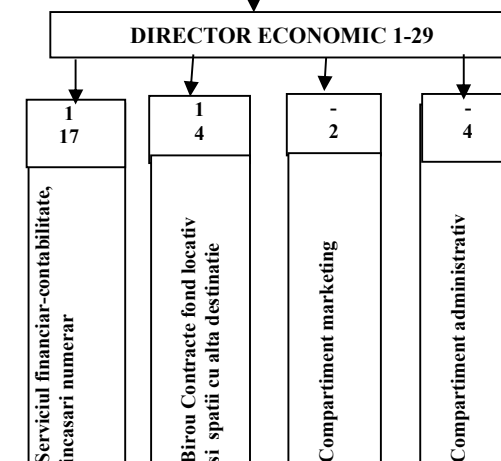

**ORGANIGRAMA - 2021- REGIA AUTONOMA DE ADMINISTRARE
A DOMENIULUI PUBLIC SI FONDULUI LOCATIV CRAIOVA**

TOTAL PERSONAL = 834*
Din care:
PERS.CONDUCERE = 25
PERS.EXECUTIE = 809

BIROU ADMINISTRATIV	1 16
COMPARTIMENT SITUATII DE URGENTA, INTERVENTII SI FISPA	- 2
BIROU ORGANIZARE ACTIVITATI CULTURAL SPORTIVE SI IMAGINE	1 5
BIROU AUTOMATIZĂRI ÎNTREȚINERE	1 5

**ORGANIGRAMA - 2021– REGIA AUTONOMA DE ADMINISTRARE
A DOMENIULUI PUBLIC SI FONDULUI LOCATIV CRAIOVA**

*Regia poate angaja muncitori sezonieri funcție de posibilitățile financiare