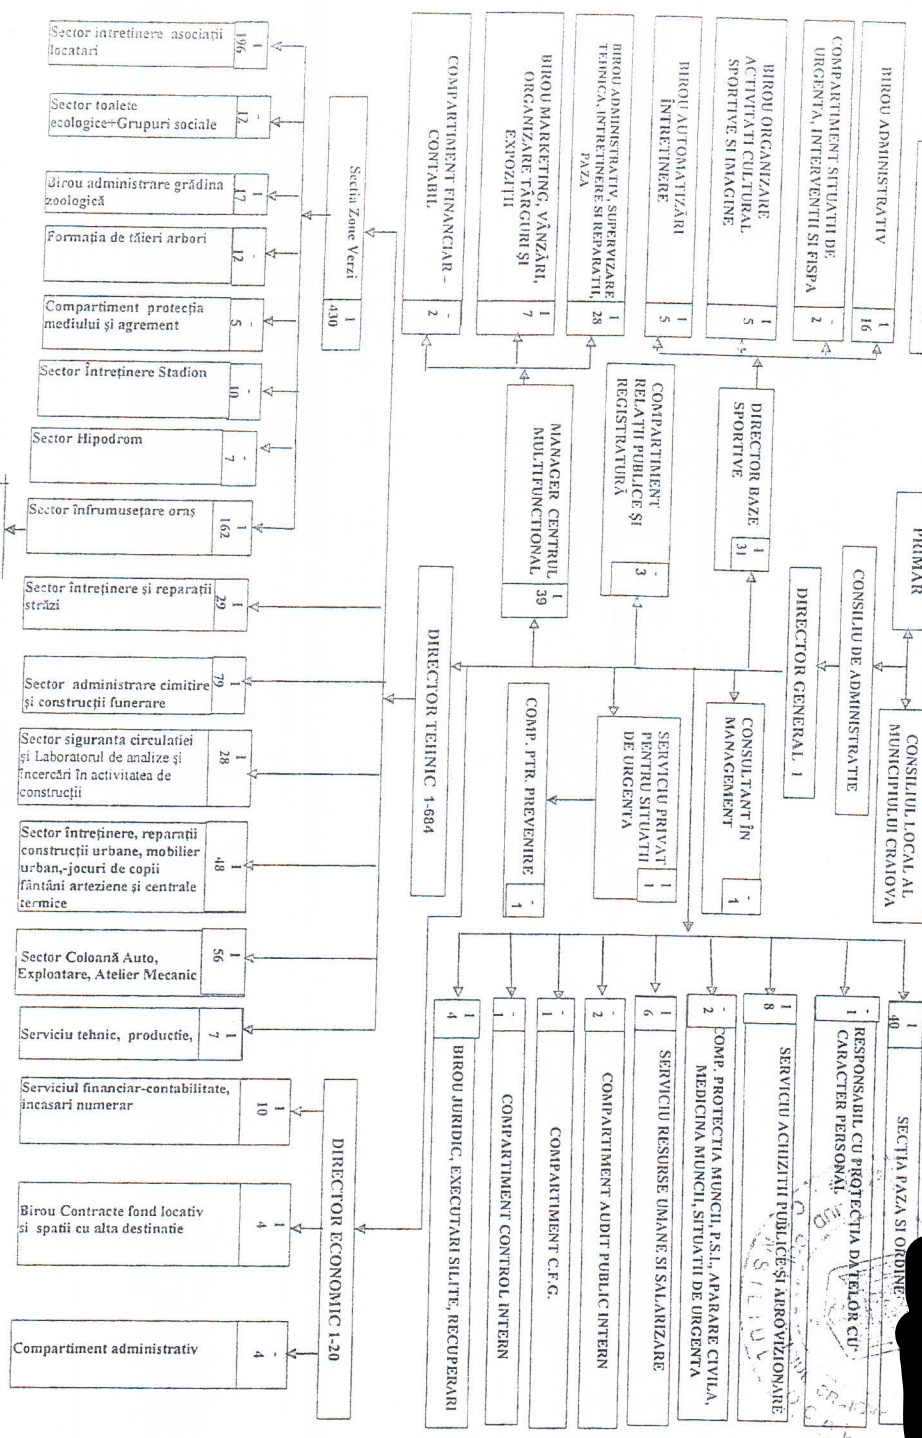

TOTAL PERSONAL = 854  
 Din care:  
 PERS.CONDUCERE = 27  
 PERS.EXECUTIE = 827

ORGANIGRAMA - 2019 - REGIA AUTONOMA DE ADMINISTRARE  
 A DOMENIULUI PUBLIC SI FONDULUI LOCATIV CRAIOVA

Președinte de ședință

Prerea poate anula munitorii sezonieri functie de disponibilitatile financiare