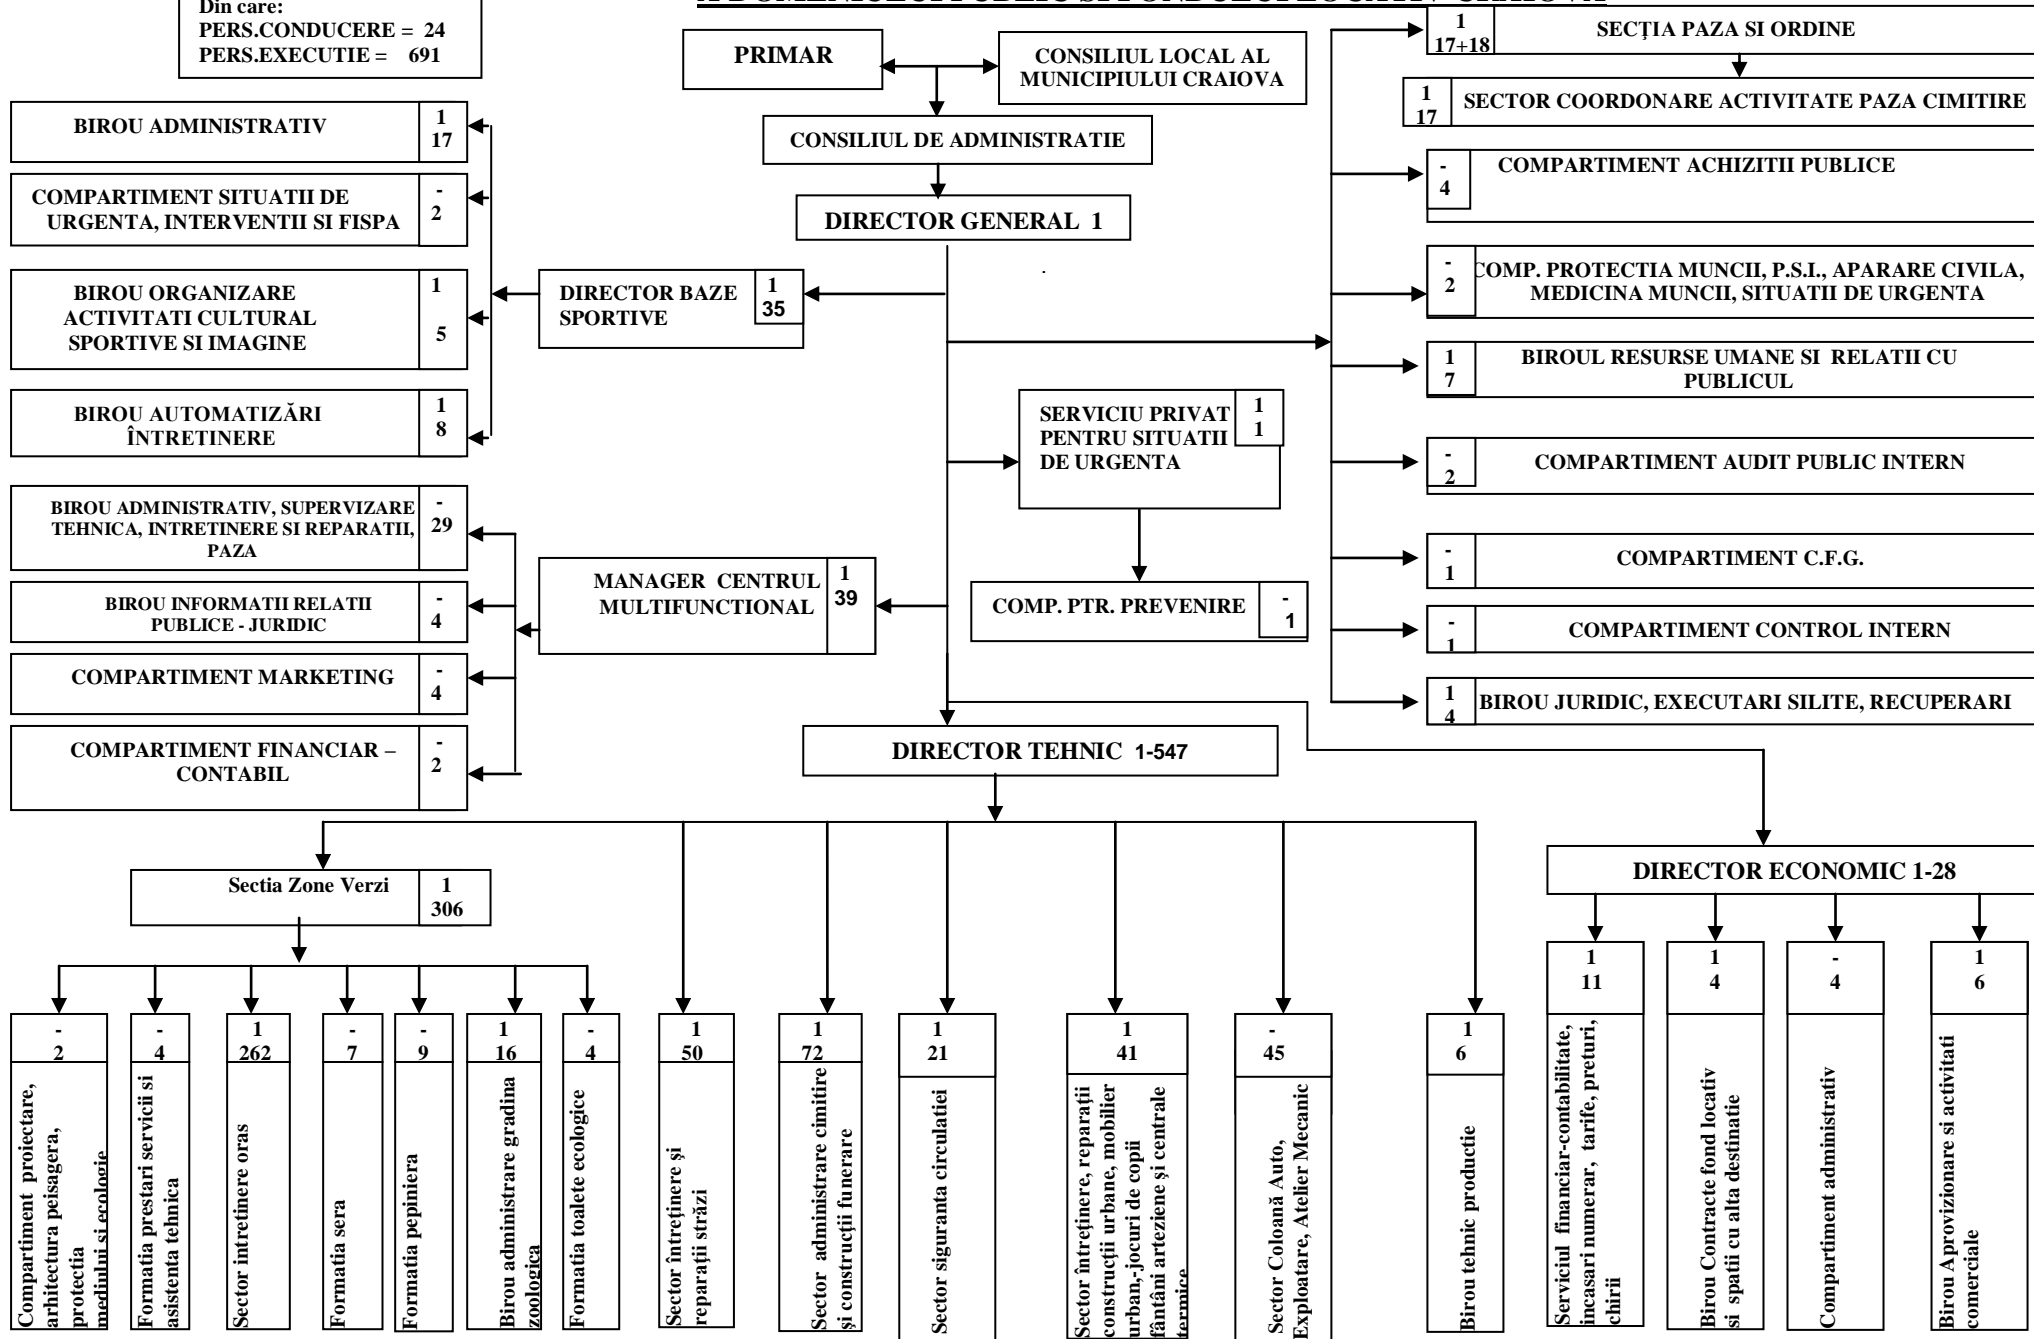

**ORGANIGRAMA - 2016 – REGIA AUTONOMA DE ADMINISTRARE
A DOMENIULUI PUBLIC SI FONDULUI LOCATIV CRAIOVA**

TOTAL PERSONAL = 715*
Din care:
PERS.CONDUCERE = 24
PERS.EXECUTIE = 691

*Regia poate angaja muncitori sezonieri funcție de posibilitățile financiare